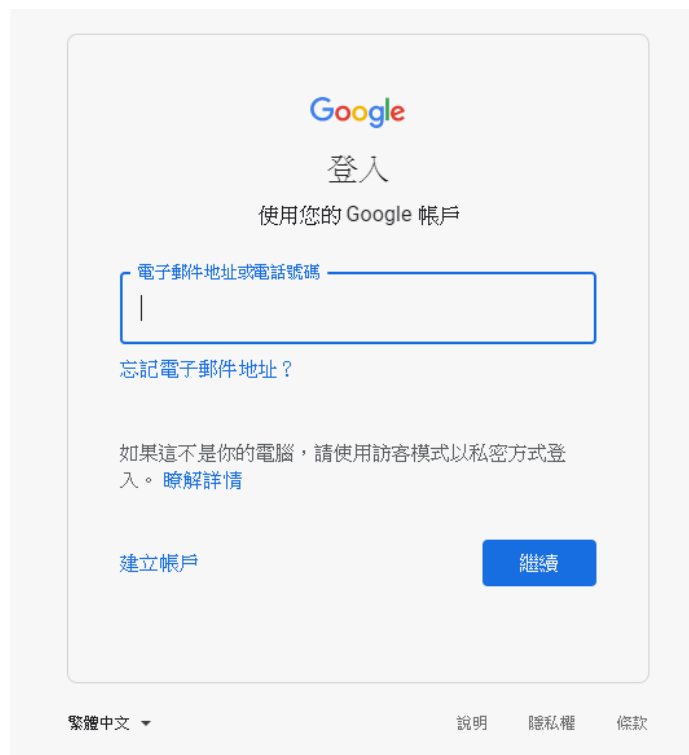

登入及下載內容方法

1. 登入 Google 網站 <http://google.com>，然後按登入。

2. 使用學生手冊內印上 Google Accounts 的紙條登入。

例子：帳戶：xxxxxxxx@brgps.edu.hk

密碼：Brxxxxxx

3. 然後選擇 Classroom，如果看不見，可按「更多」搜尋。

4. 學生無需輸入課程代碼，便會出現下面畫面，然後按「自主學習教材套」(16/3 至 27/3)。